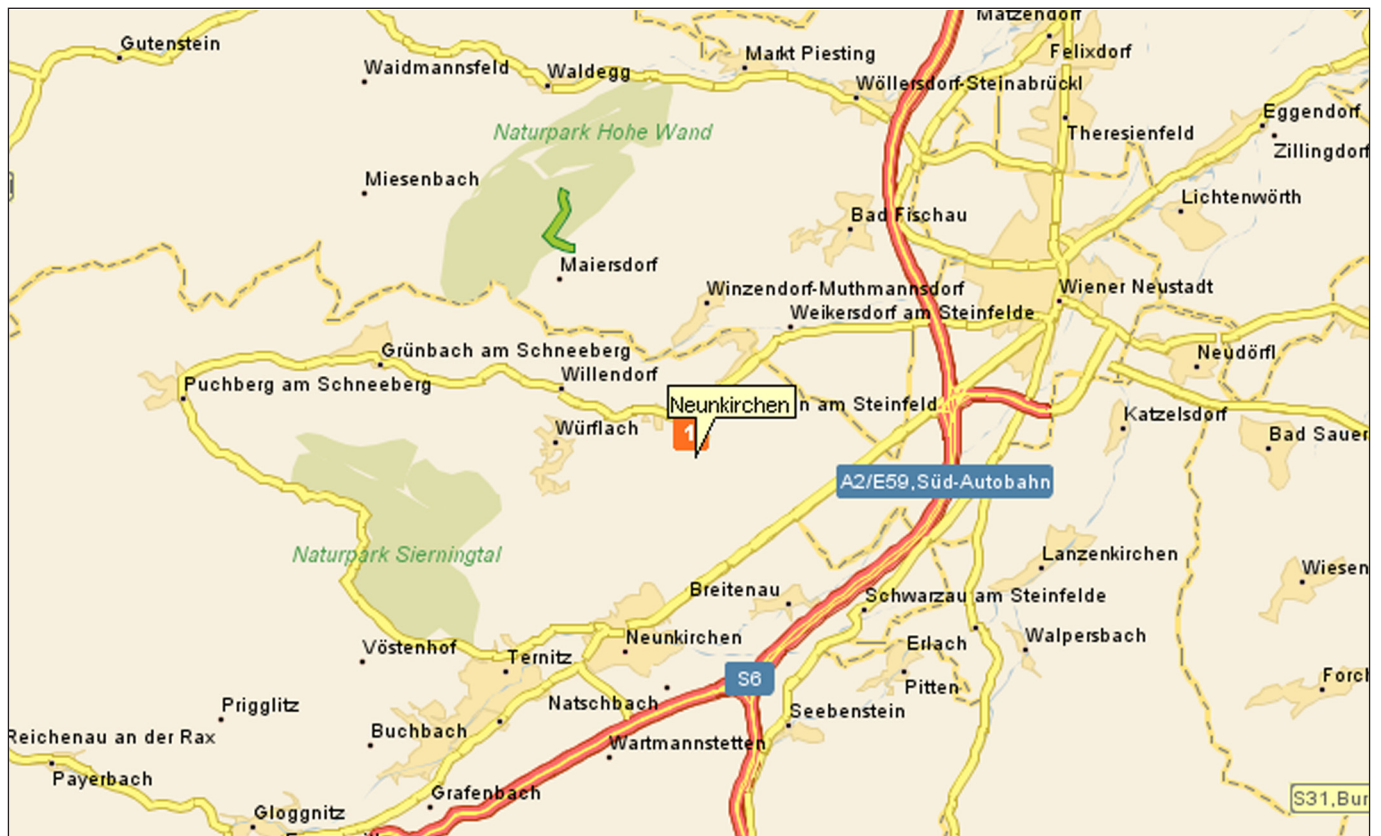

KERAMIK KUSCHNIGG

WEGBESCHREIBUNG

- Erreichbar über die A2 bis zur Autobahnausfahrt
- Wiener Neustadt WEST am Ende der Ausfahrt
- LINKS Richtung Weikersdorf am Steinfeld abbiegen.
Nach ca. 2 km im Ort Weikersdorf kommt rechts eine BP Tankstelle
- LINKS Richtung Neunkirchen abbiegen wiederum nach ca. 2 km kommt ein Kreisverkehr wo gleich rechts die erste Ausfahrt Richtung
- ST. EGYDEN zu nehmen ist. Nach ca. 20 Meter beginnt die Ortschaft Neusiedl am Steinfeld. Die Straße gerade in den Ort bis zur starken Rechtskurve, jedoch trotz Fahrverbotsverkehrstafel gerade aus weiter fahren. Nach dem Lindenplatz, das dritte nach hinten versetzte Haus auf der linken Seite mit einem großen grünen Tor. Neusiedl am Steinfeld 4 oder Lindenplatz 4.